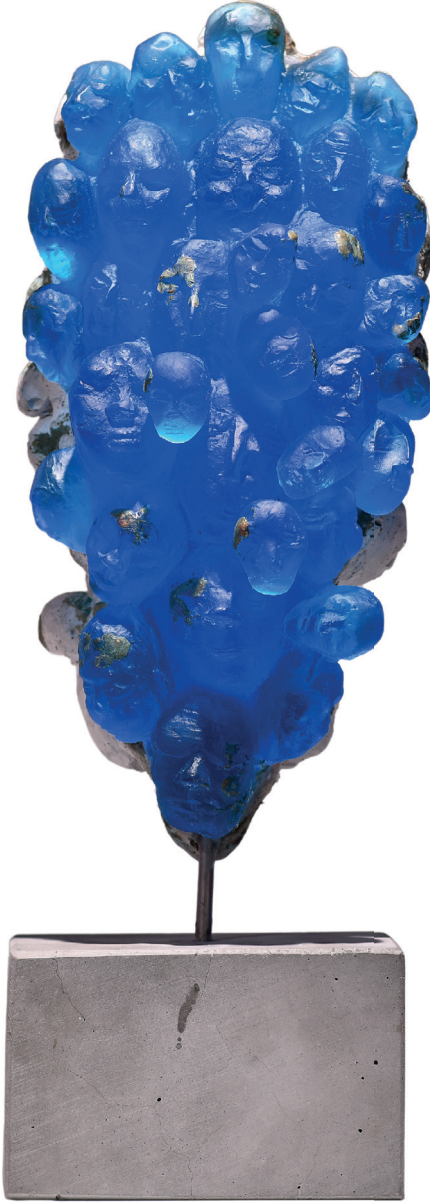

32

Hale Feriha Hendekçigit

Farklı

Different

Cam Döküm

Cast Glass

45 x 16 x 9 cm

2021