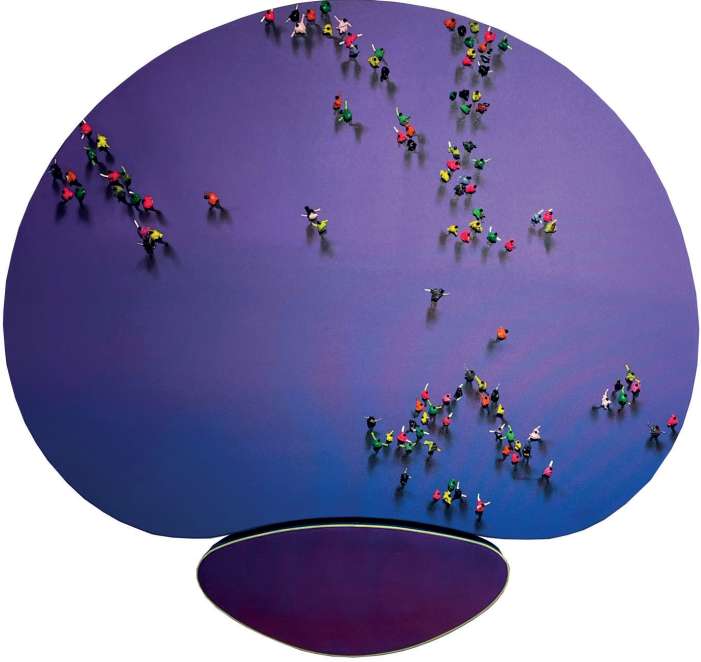

Döngü

Loop

Tuval Üzeri Akrilik / Karışık Teknik

Acrylic on Canvas / Mixed Media

130 cm

2022