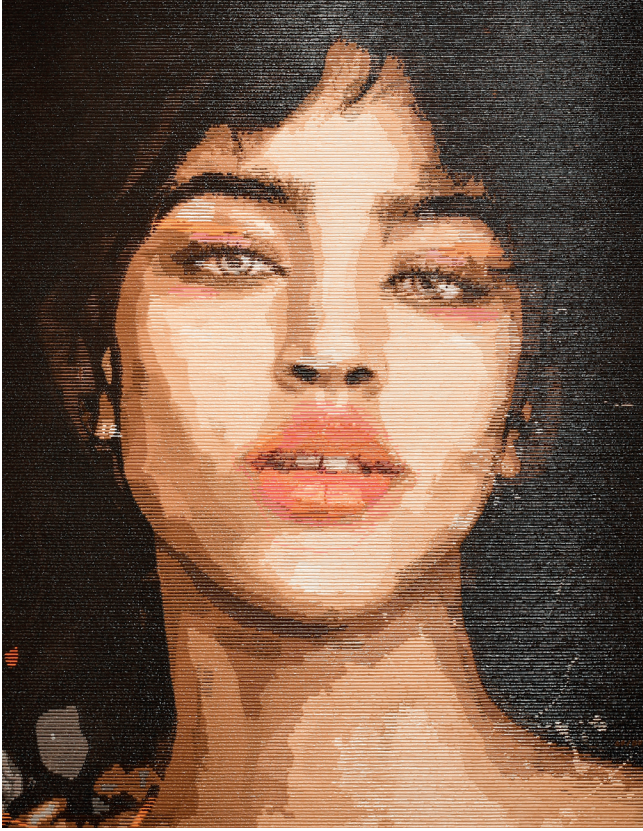

Tuval Üzeri Akrilik / Karşıık Teknik

Acrylic on Canvas / Mixed Media

160 x 110 cm

2021