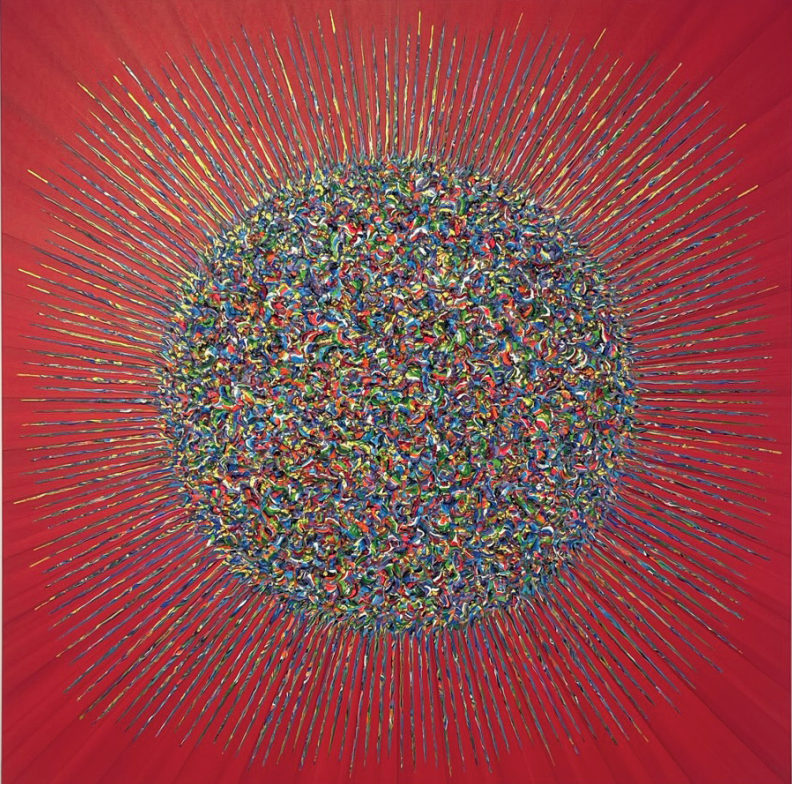

Kovan

Hive

Tuval Üzeri Akrilik

Acrylic on Canvas

170 x 110 cm

2022

Patlama

Bang