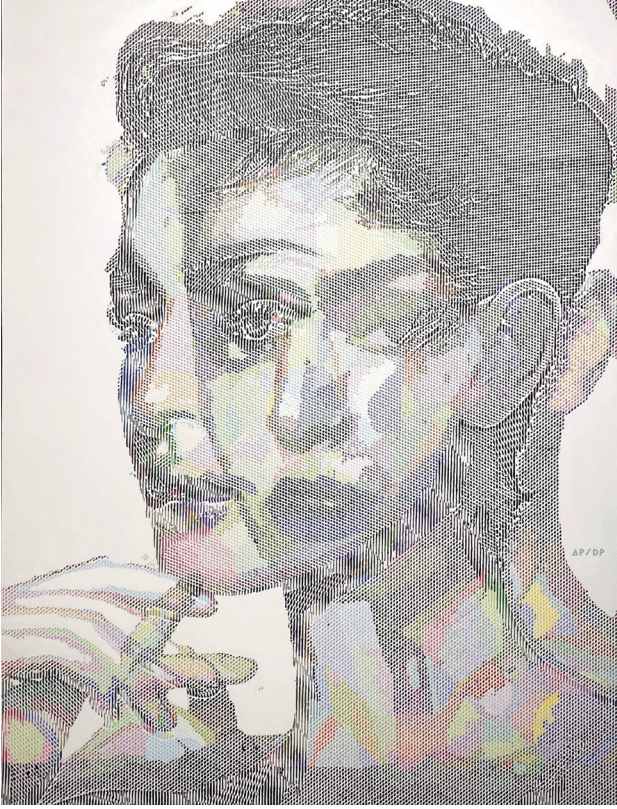

Summer Edition

Vol. I

Alea Pınar du Pre
Burcu Yavuz
Ergin İnan
Ertuğrul Berberoğlu
Gülçin Aslandoğan
Hale Feriha Hendekçigil
Seydi Murat Koç

EArt

**Mane**

Tuval Üzeri Akıllık / Karışık Teknik

Acrylic on Canvas / Mixed Media

140 x 210 cm

2022

görün dus şöleto görür. can gözü içteki çöle olan
qonul eli ise kalem tutar, renk tutar.
Renk perdeleri çürümü değıstürse de gerçek
olan seni görmektür. Sen güneş ve ışık
içinden renklerle çoğalarak geldin. Ben ise
renk susuz ve suskun bezgam i renge ışık
için boyayan
ışığın şekillendirip