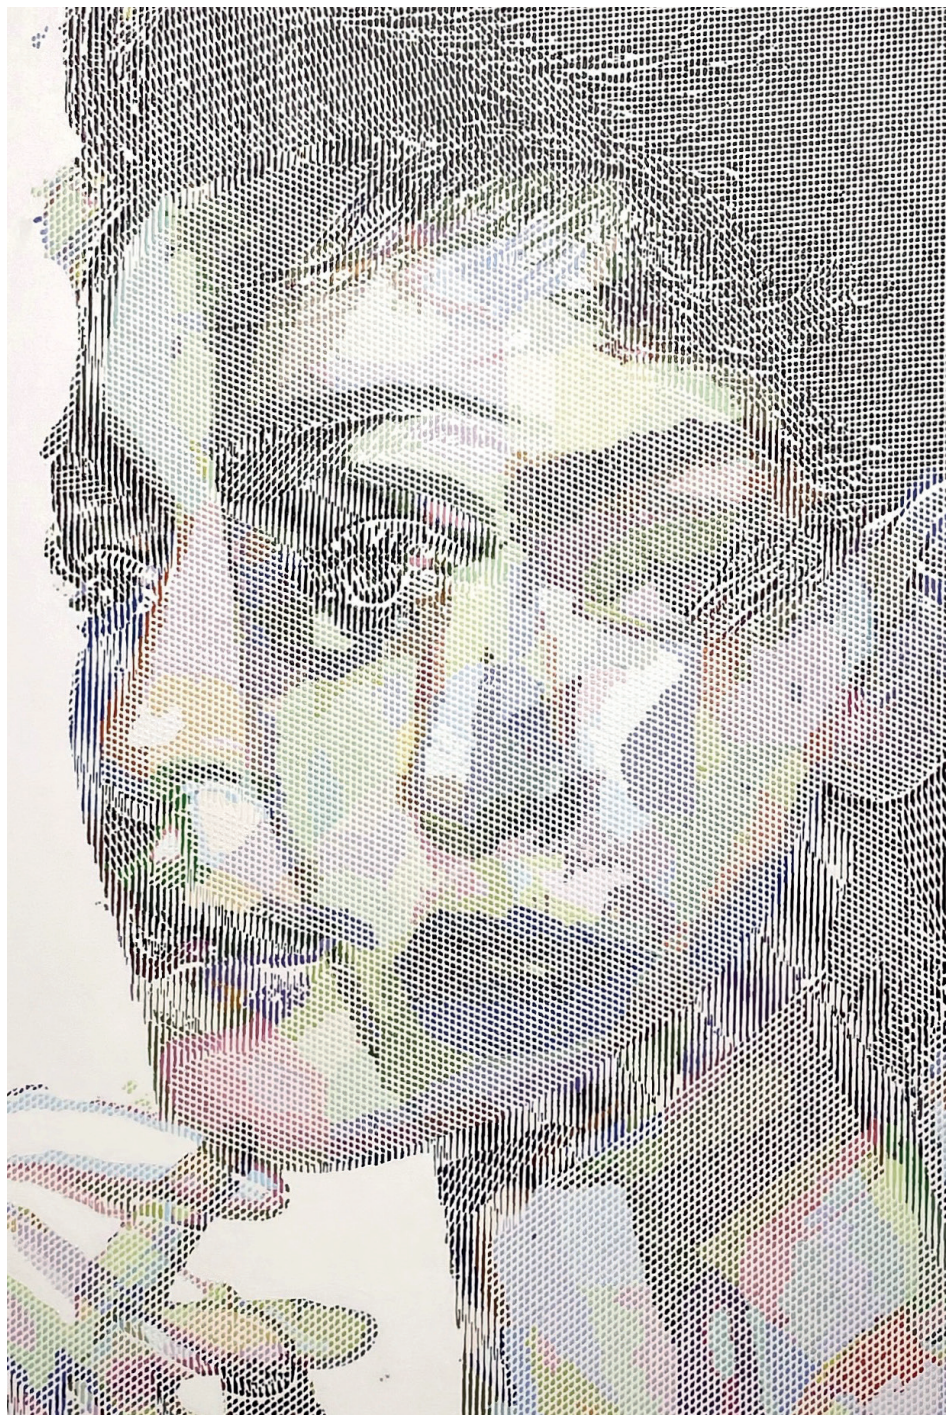

Summer Edition

Vol. I

Alea Pınar du Pre
Burcu Yavuz
Ergin İnan
Ertuğrul Berberoğlu
Gülçin Aslandoğan
Hale Feriha Hendekçigil
Seydi Murat Koç

EArt

**Mane**

Tuval Üzeri Akıllık / Karışık Teknik

Acrylic on Canvas / Mixed Media

156 x 120 cm

2022

Luisa

Tuval Üzeri Akrilik / Karşıık Teknik

Acrylic on Canvas / Mixed Media

160 x 110 cm

2021

Barbarelle

180 cm

2022

8

Burcu Yavuz

Döngü

Loop

Tuval Üzeri Akrilik / Karşıık Teknik

Acrylic on Canvas / Mixed Media

140 x 210 cm

2022

görün dus şöleto görür. can gözü içteki çöle olan
qonul eli ise kalem tutar, renk tutar.
Renk perdeleri çürümü değıstürse de gerçek
olan seni görmektür. Sen güneş ve ışık
içinden renklerle çoğalarak geldin. Ben ise
renk susuz ve suskun bezgam i renge ışık
için boyayan
ışığın şekillendirip