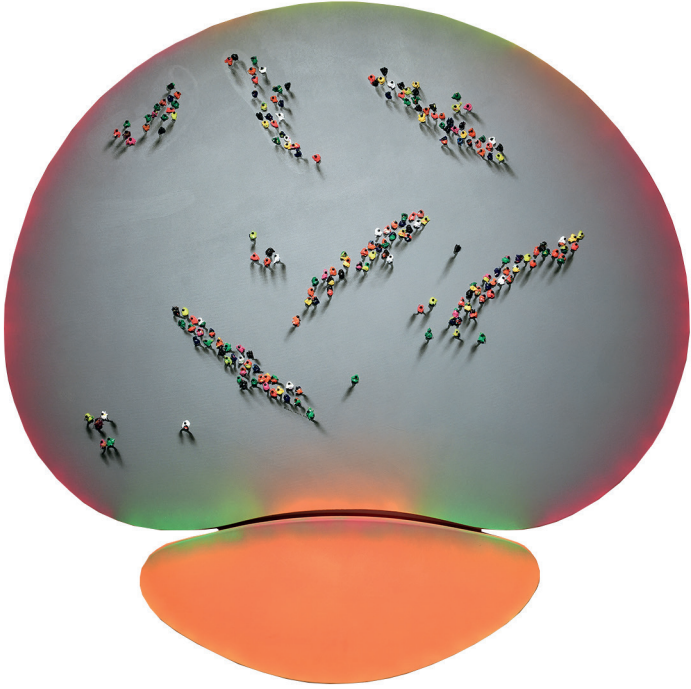

180 cm

2022

8

Burcu Yavuz

Döngü

Loop

Tuval Üzeri Akrilik / Karşıık Teknik

Acrylic on Canvas / Mixed Media