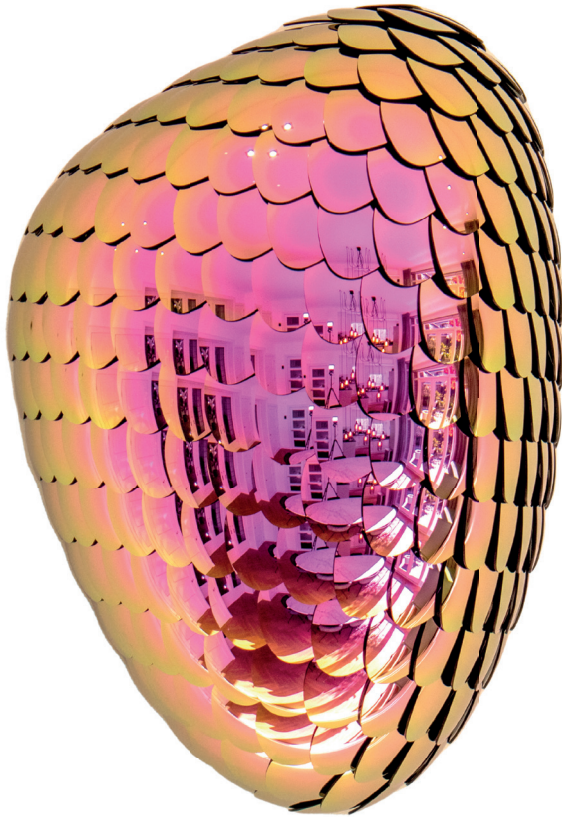

Karışık Teknik

*Mixed Media*

60 x 46 cm

2023

Fierce | HABITAT FAMILY Yellow

Karışık Teknik

Mixed Media

46 x 31 cm