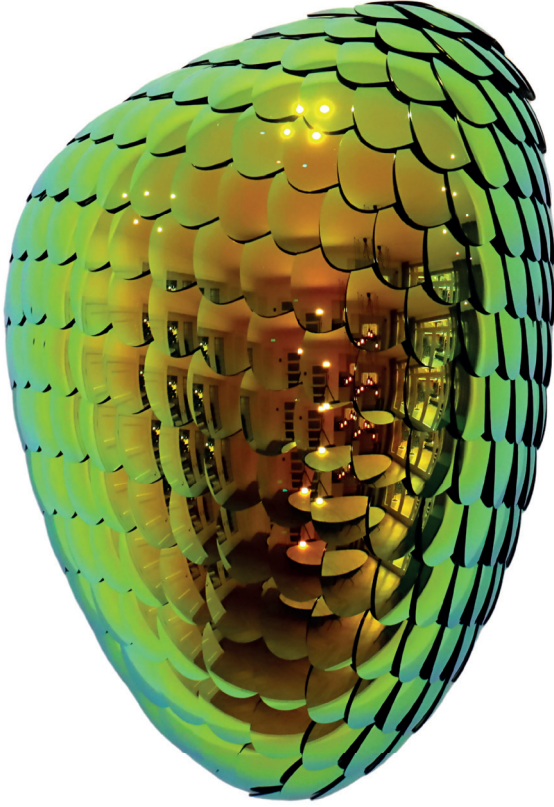

Karışık Teknik

*Mixed Media*

60 x 46 cm

2023

Fierce | HABITAT FAMILY Yellow

Karışık Teknik

Mixed Media

46 x 31 cm