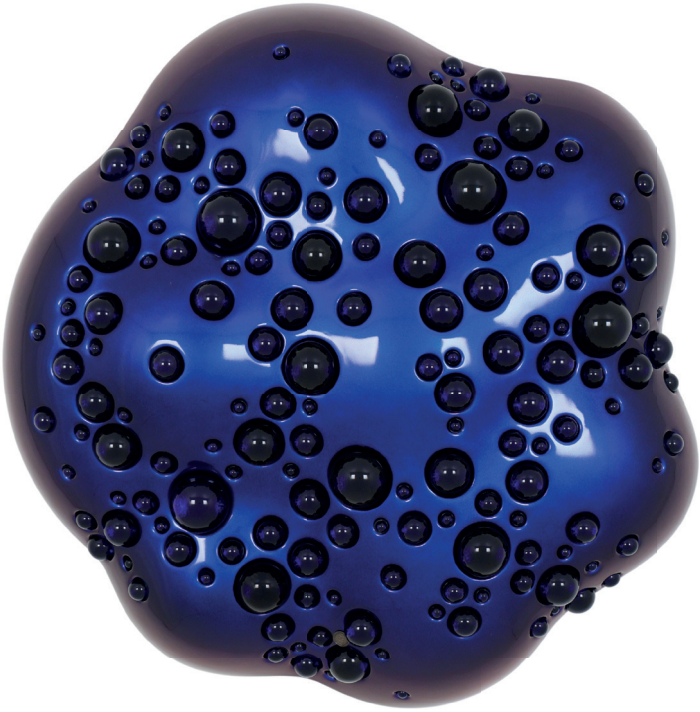

10

Falco Higersom

DEEP BLUE BLOODLINE

Karışık Teknik

Mixed Media

100 x 100 cm

2023

12