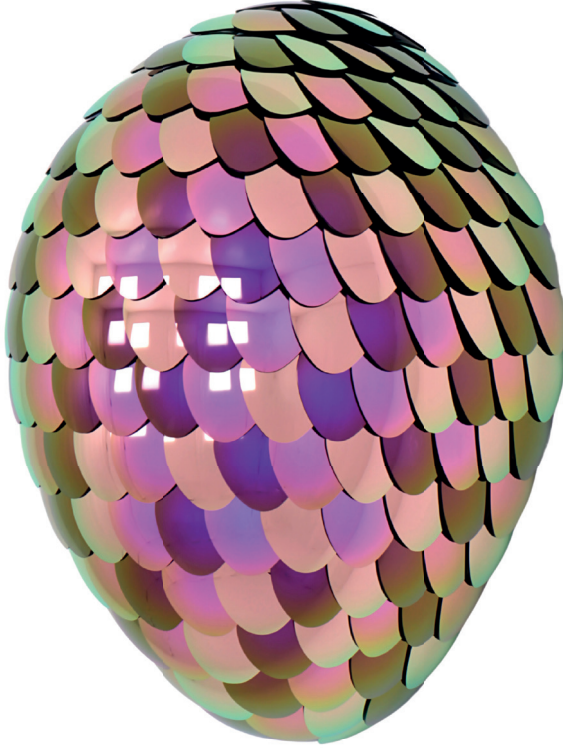

2023

INDULGE | HABITAT FAMILY Purple

Karışık Teknik

Mixed Media

71 cm

2023

RAPTURE Multicolor Pink | HABITAT FAMILY

Karışık Teknik