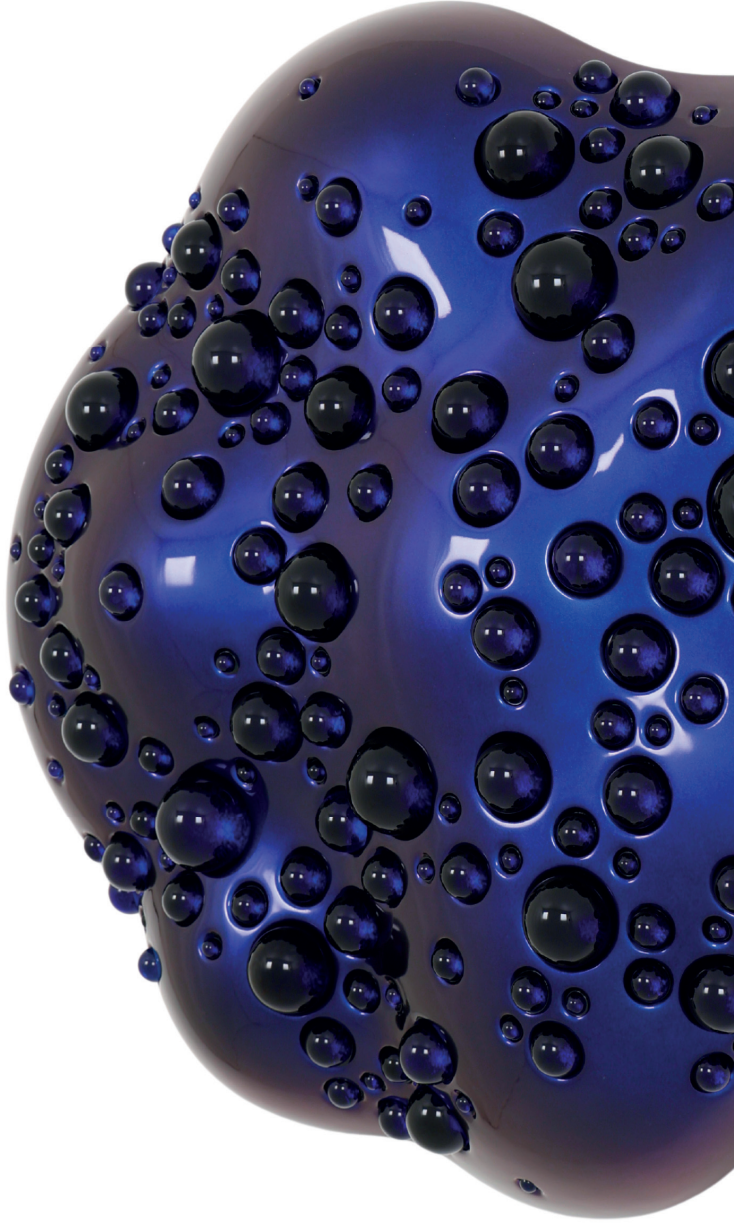

10

Falco Higersom

DEEP BLUE BLOODLINE

Karışık Teknik

Mixed Media

100 x 100 cm

2023

12