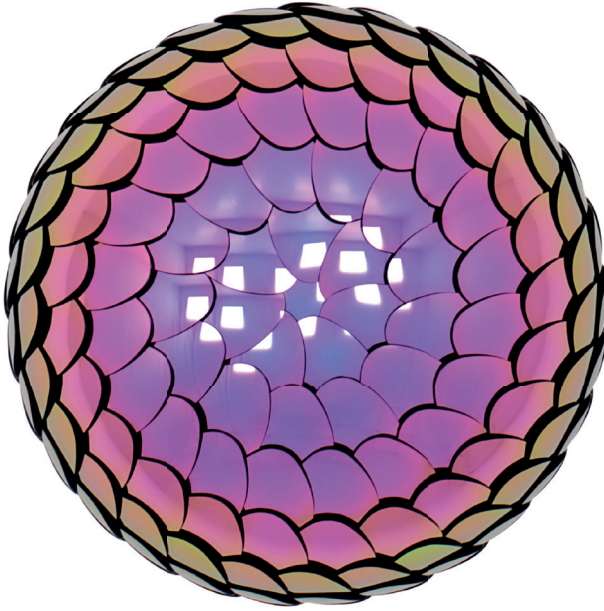

Karışık Teknik

Mixed Media

61 x 55 cm

2023

INDULGE | HABITAT FAMILY Magenta

Karışık Teknik

Mixed Media

31 cm